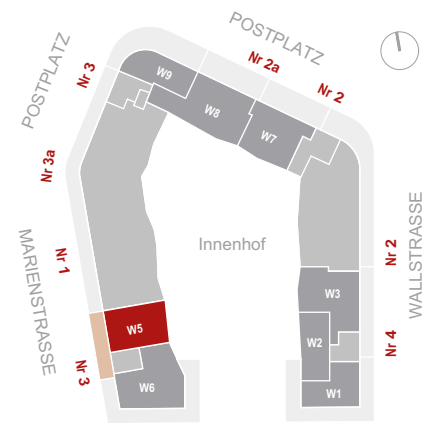

**WOHNUNG 6.5**

MARIENSTRASSE 3

6. OBERGESCHOSS

**3 Raum - 107 qm\***

Abbildung im Maßstab 1:100

\*Wohnfläche, Terrassen und Balkone bis 20 m<sup>2</sup> sind zu 50% eingerechnet, Flächen darüber zu 25% der Nettogrundfläche