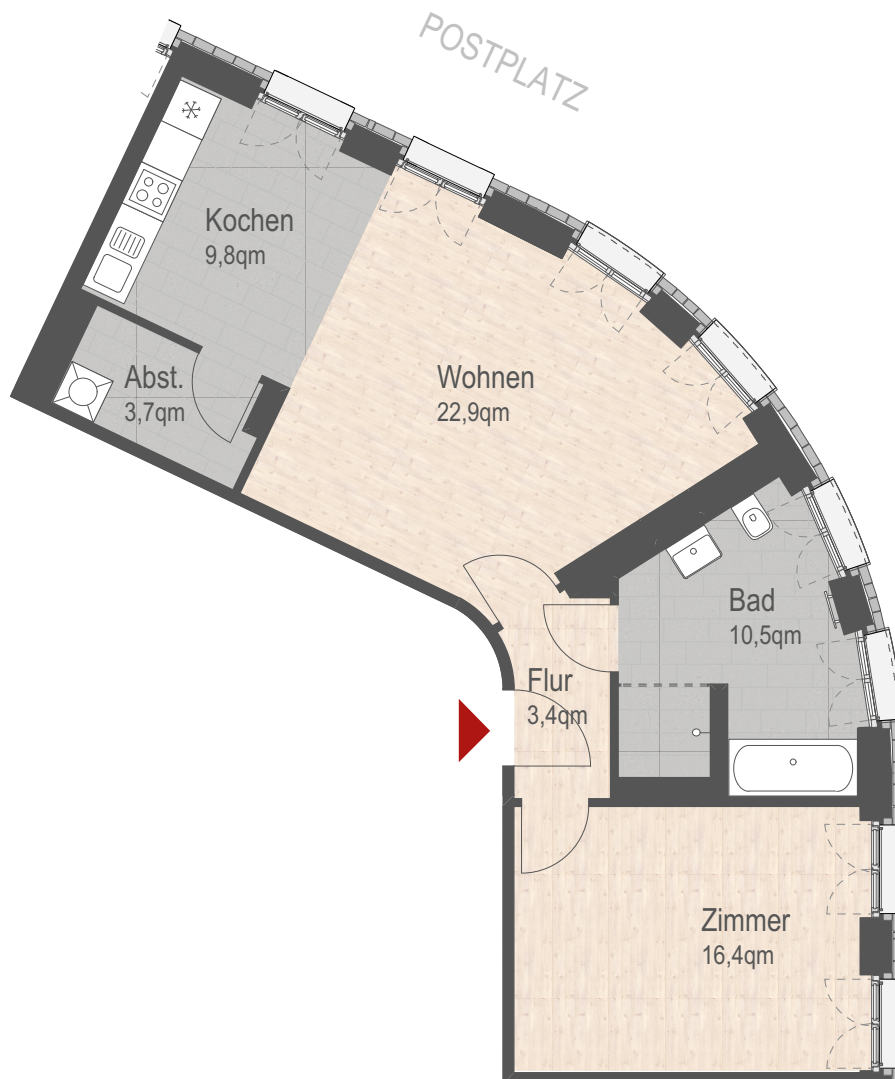

WOHNUNG 4.8

POSTPLATZ 2

4. OBERGESCHOSS

2 Raum - 67 qm*

Abbildung im Maßstab 1:100

*Wohnfläche, Terrassen und Balkone bis 20 m² sind zu 50% eingerechnet, Flächen darüber zu 25% der Nettogrundfläche