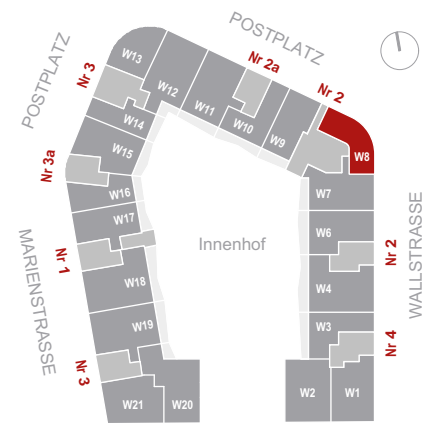

WOHNUNG 4.8

POSTPLATZ 2

4. OBERGESCHOSS

2 Raum - 67 qm*

Abbildung im Maßstab 1:100

*Wohnfläche, Terrassen und Balkone bis 20 m² sind zu 50% eingerechnet, Flächen darüber zu 25% der Nettogrundfläche