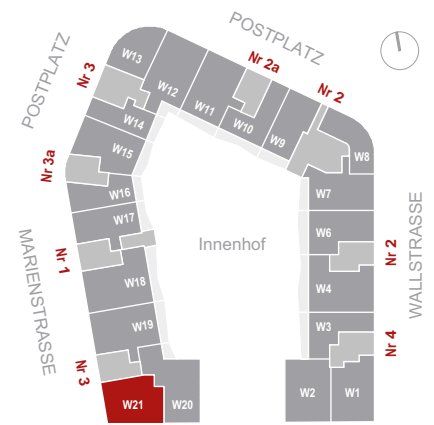

**WOHNUNG 4.21**

MARIENSTRASSE 3

4. OBERGESCHOSS

**3 Raum - 91 qm\***

Abbildung im Maßstab 1:100

\*Wohnfläche, Terrassen und Balkone bis 20 m² sind zu 50% eingerechnet, Flächen darüber zu 25% der Nettogrundfläche