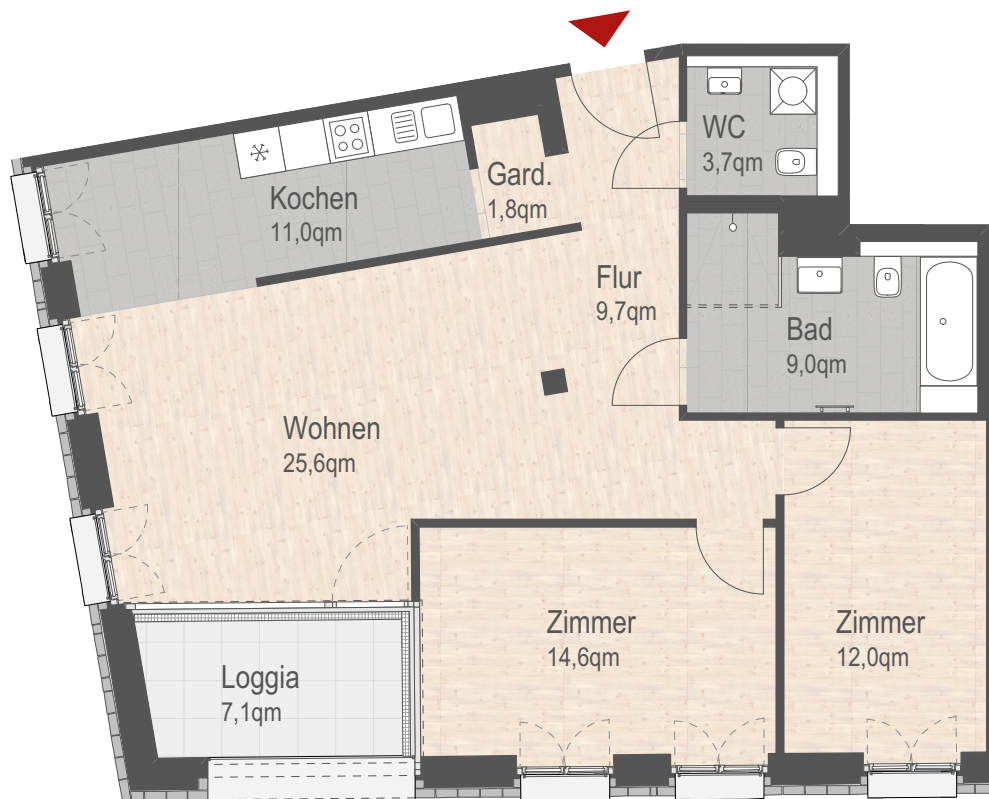

**WOHNUNG 4.21**

MARIENSTRASSE 3

4. OBERGESCHOSS

**3 Raum - 91 qm\***

Abbildung im Maßstab 1:100

\*Wohnfläche, Terrassen und Balkone bis 20 m² sind zu 50% eingerechnet, Flächen darüber zu 25% der Nettogrundfläche