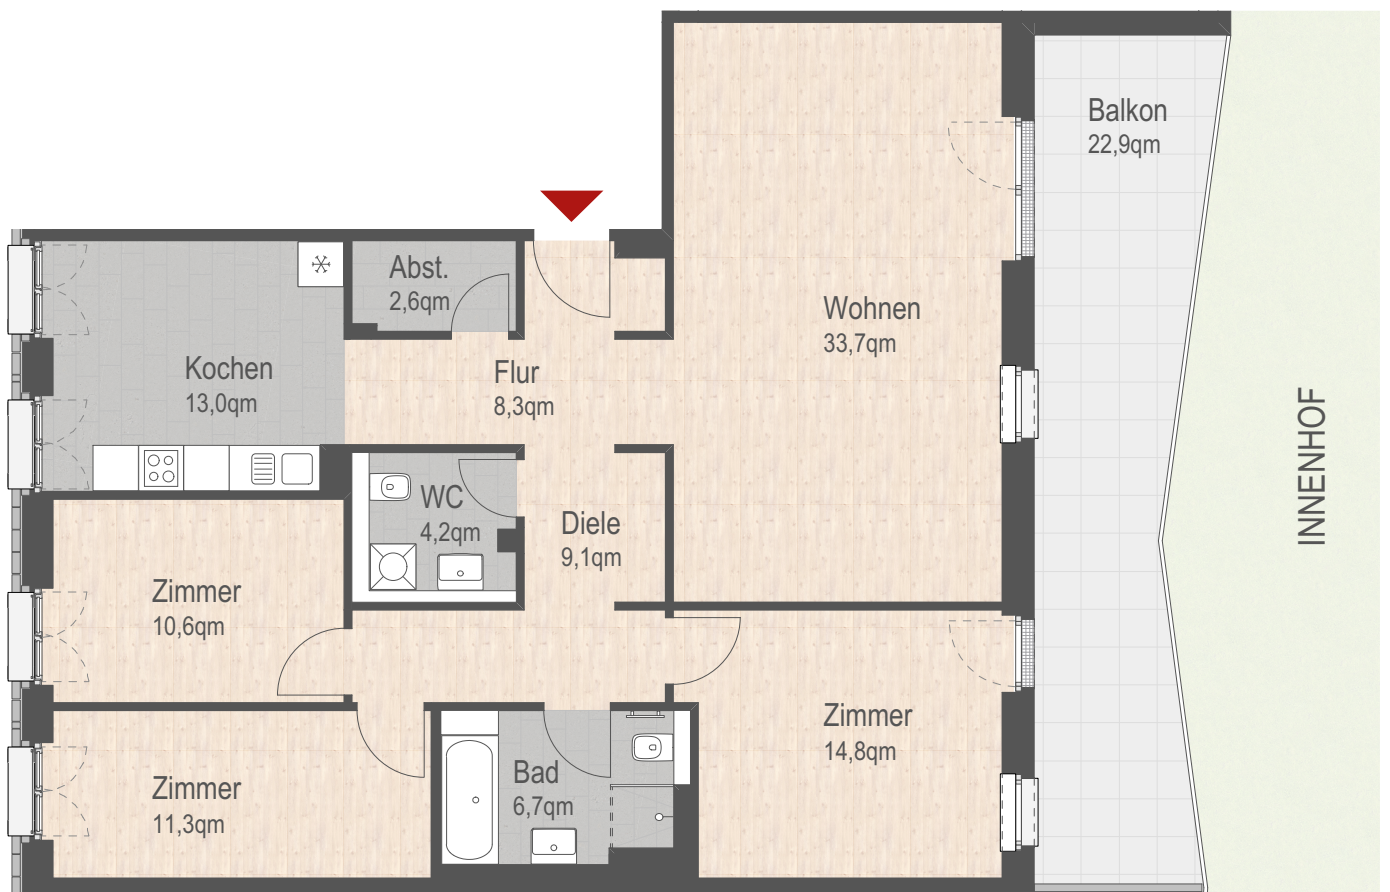

WOHNUNG 4.18

MARIENSTRASSE 1

4. OBERGESCHOSS

4 Raum - 126 qm*

Abbildung im Maßstab 1:100

*Wohnfläche, Terrassen und Balkone bis 20 m² sind zu 50% eingerechnet, Flächen darüber zu 25% der Nettogrundfläche