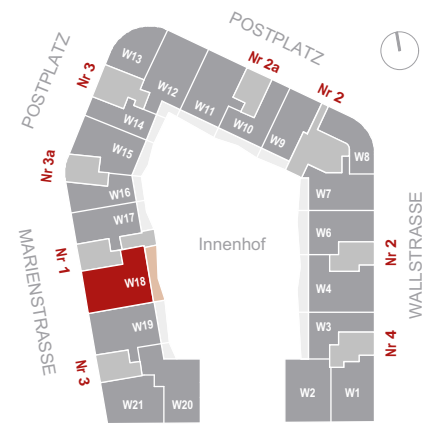

WOHNUNG 4.18

MARIENSTRASSE 1

4. OBERGESCHOSS

4 Raum - 126 qm*

Abbildung im Maßstab 1:100

*Wohnfläche, Terrassen und Balkone bis 20 m² sind zu 50% eingerechnet, Flächen darüber zu 25% der Nettogrundfläche