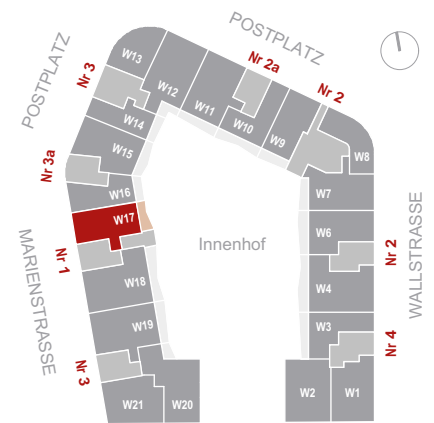

WOHNUNG 4.17

MARIENSTRASSE 1

4. OBERGESCHOSS

3 Raum - 86 qm*

Abbildung im Maßstab 1:100

*Wohnfläche, Terrassen und Balkone bis 20 m² sind zu 50% eingerechnet, Flächen darüber zu 25% der Nettogrundfläche